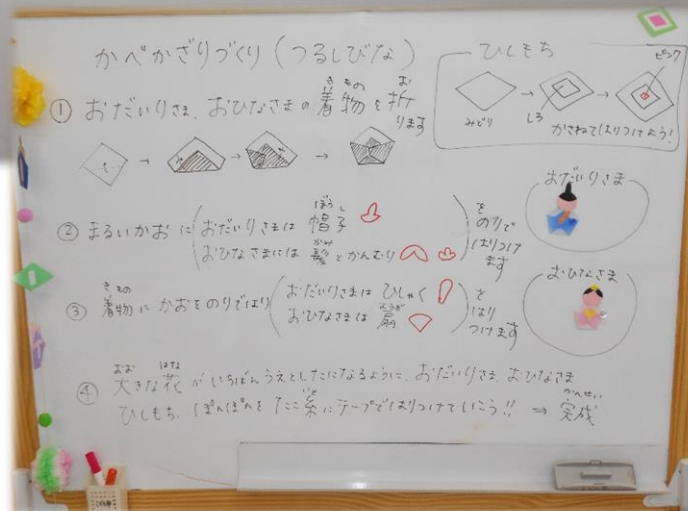

くろーばーかつどうほうこく
 :::クローバー活動報告:::

がつ
 2月 壁飾り つるし雛作り!

まつ む ひな かべいちめん いろど
 ひな祭りに向けて、カラフルなつるし雛が壁一面を彩ります。

ひなさま きもの はなかみ いろ おも おも かざ はな
 お雛様の着物や花紙の色を思い思いに飾り、華やかになりました。

ことし まつ せいだい いわ
 今年のひな祭りは、盛大にお祝いができそうです。

おらせ

ホームページはこちら