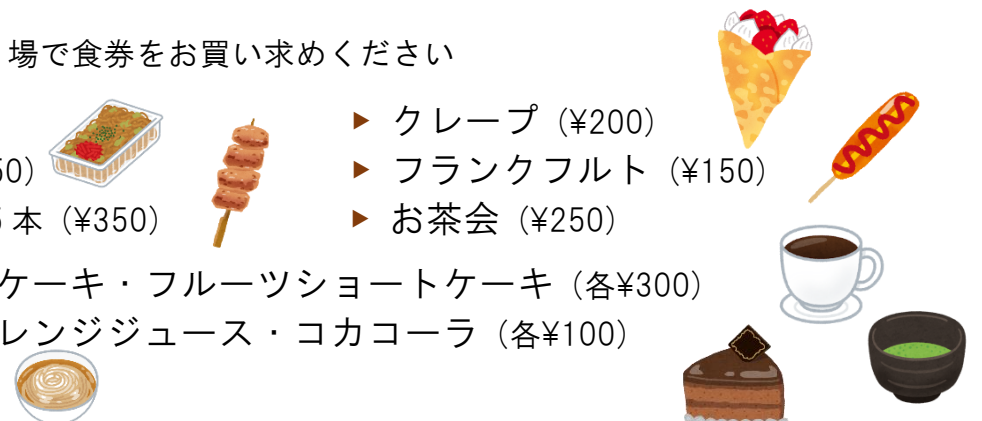

無料ドリンク券を進呈!

楽しい! **催し物**をご用意しております

下中夢太鼓 / 林道美有紀コンサート
作品展示 / フリーマーケット / 手作りクッキー販売
模擬店 / 食堂 / 喫茶 / お茶会 / あそびコーナー
フォトコンテスト など…

溪明会

QRコード読取 or 「溪明会」で検索!

プログラム(予定)

- 10:00 開会式
- 10:20 利用者発表
- 11:00 花椿バンド
- 11:30 下中夢太鼓
- 12:00 昼食休憩
- 13:00 保護者会長挨拶
- 13:10 林道美有紀 LIVE
- 14:10 閉会式

あそびコーナー

- ▶ 輪投げ (¥100)
- ▶ 射的 (¥100)
- ▶ ヨーヨー釣 (¥100)

食券コーナー ※売り場で食券をお買い求めください

- 模擬店 ▶ 寿司 (¥500) ▶ クレープ (¥200)
- ▶ 焼きそば (¥250) ▶ フランクフルト (¥150)
- ▶ 秋吉 焼き鳥 5本 (¥350) ▶ お茶会 (¥250)
- 喫茶 ▶ チョコレートケーキ・フルーツショートケーキ (各¥300)
- ▶ コーヒー・オレンジジュース・コココーラ (各¥100)
- 食堂 ▶ うどん (¥250)